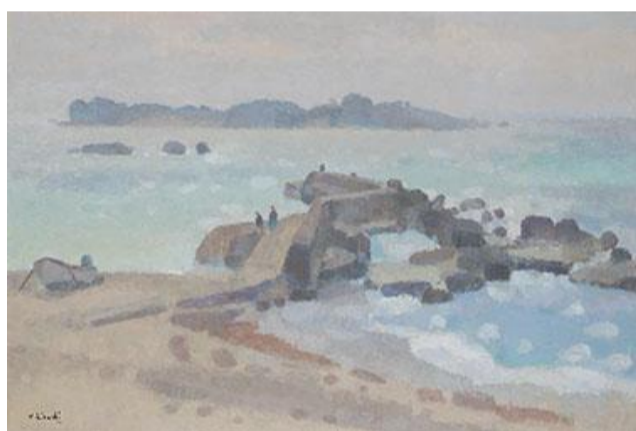

菊地洋二/KIKUCHI Youji

出身地： 神奈川県鎌倉市

現住所： 神奈川県横浜市

生 年： 1941 年

ひと言

平素は眼を養うため現場で写生をするよう心がけています。対象は心に響く内外の美景で、「此岸にも浄土あり」がモットーです。

略歴など

1969 年 第 3 1 回一水会展初出品

1970 年 欧州各地歴訪 以後、スペイン・ポルトガル 2 1 回

1978 年 一水会会員推挙

1979 年 第 1 回出品 以後連続出品

1990 年 神奈川一水会会員展改め、神奈川一水会作家展出品 以後連続出品

2013 年 第 7 5 回記念一水会展 一水会優賞 第 2 回アポカリーアート美術展（名古屋）招待出品

2014 年 一水会委員推挙

2023 年 一水会常任委員推挙

個展 田中八重洲画廊他 8 回、グループ展多数

師 吉崎道治

第 86 回展 或る日のトンビ磯（葉山風景）（F100）