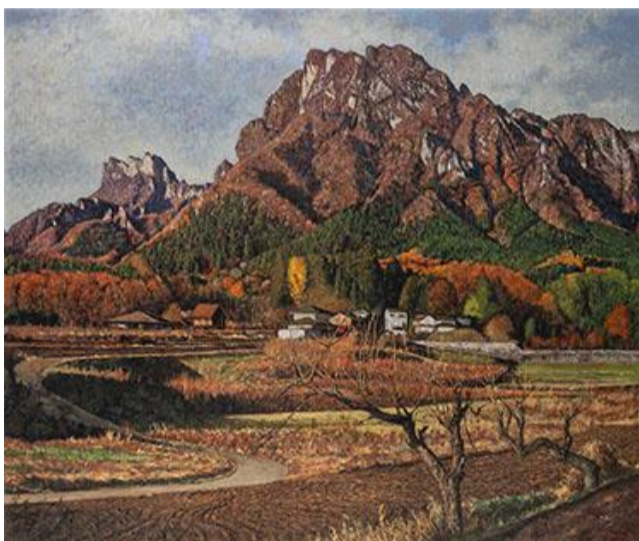

第 85 回展 晩秋の妙義山 (F130)