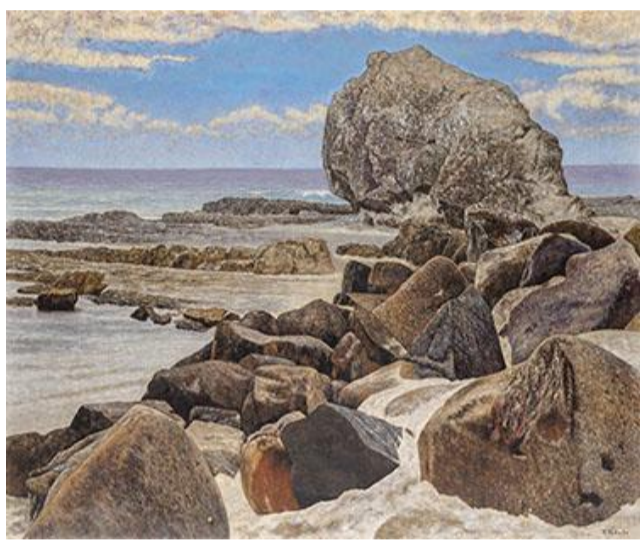

1973 年 一水会会員推挙

1989 年 一水会改革により会員は会友に

1992 年 一水会展 佳作賞

2000 年 一水会会員推挙

2007 年 一水会展 会員佳作賞

2018 年 第 80 回記念一水会展 記念賞 一水会委員推挙

第 86 回展 カランビン海岸 (F130)

第 85 回展 晩秋の妙義山 (F130)