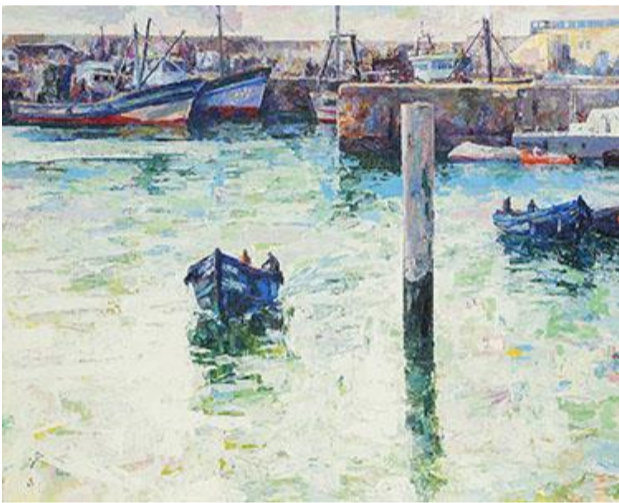

村上 選/MURAKAMI Erabu

出身地： 広島県尾道市

現住所： 広島県尾道市

生 年： 1944 年

ひと言

スペインの白い街から始まり、ギリシャのミコノス島を中心に生活感のある「白い世界」を描いてきました。

今は白からカラフルな世界へ挑戦中です。

略歴など

1944年 広島県尾道市生まれ
1982年 一水会展入選（以後 佳作賞、安井曾太郎奨励賞など受賞7回）
1985年 小林和作奨励賞
1987年 日展初入選（以後入選28回）
1988年 安井賞展入選
1990年 安井賞展入選
1995年 「村上選 油絵展」（福山 しぶや美術館）
1998年 個展（日本橋三越本店）以後9回開催
2000年 個展（阪急 大阪うめだ本店）以後4回開催
2002年 個展（尾道 なかた美術館）
2005年 個展（尾道 なかた美術館）
2012年 個展（大阪三越、伊勢丹）
2021年 「村上選 油絵展」（福山 しぶや美術館）
現在 一水会常任委員、日展会友

第86回展 エッサウイラの港 (F100)